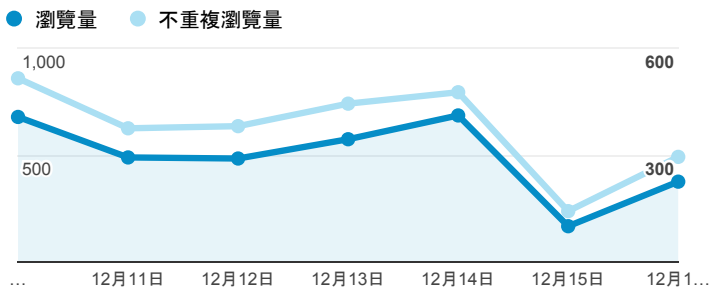

報表02_流量

2018年12月10日 - 2018年12月16日

所有使用者
100.00% 個工作階段

瀏覽量和平均網頁停留時間

瀏覽量和造訪

瀏覽量和不重複瀏覽量

造訪和瀏覽量 (依 來源/媒介 分組)

來源/媒介	工作階段	瀏覽量
tku.edu.tw / referral	600	911
google / organic	596	1,291
(direct) / (none)	589	996
servicelearning.sa.tku.edu.tw / referral	44	61
m.facebook.com / referral	20	32
facebook.com / referral	9	9
yahoo / organic	9	15
i.lanyang.tku.edu.tw / referral	6	8
tw.search.yahoo.com / referral	6	9

造訪和新造訪率 (依 服務供應商 分組)

服務供應商	工作階段	瀏覽量
taipei taiwan	532	938
tamkang university	357	831
hinet taiwan	306	501
taiwan mobile co. ltd.	135	219
vibo telecom inc.	104	151
tfn media co. ltd.	84	171
panchiao taipei hsien taiwan	81	169
taiwan fixed network co. ltd.	55	107
far eastone telecommunication co. ltd.	46	66
kbro co. ltd.	40	60