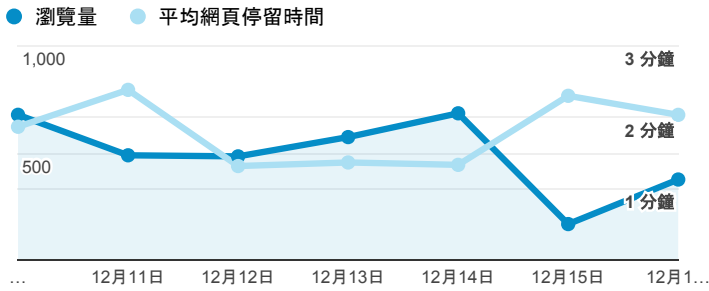

報表02_流量

2018年12月10日 - 2018年12月16日

所有使用者
100.00% 個工作階段

瀏覽量和平均網頁停留時間

瀏覽量和造訪

瀏覽量和不重複瀏覽量

造訪和瀏覽量 (依 來源/媒介 分組)

來源/媒介	工作階段	瀏覽量
tku.edu.tw / referral	600	911
google / organic	596	1,291
(direct) / (none)	589	996
servicelearning.sa.tku.edu.tw / referral	44	61
m.facebook.com / referral	20	32
facebook.com / referral	9	9
yahoo / organic	9	15
i.lanyang.tku.edu.tw / referral	6	8
tw.search.yahoo.com / referral	6	9

造訪和新造訪率 (依 服務供應商 分組)

服務供應商	工作階段	瀏覽量
taipei taiwan	532	938
tamkang university	357	831
hinet taiwan	306	501
taiwan mobile co. ltd.	135	219
vibo telecom inc.	104	151
tfn media co. ltd.	84	171
panchiao taipei hsien taiwan	81	169
taiwan fixed network co. ltd.	55	107
far eastone telecommunication co. ltd.	46	66
kbro co. ltd.	40	60