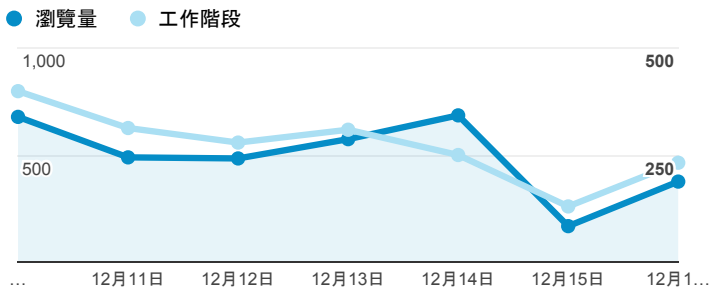

報表02_流量

2018年12月10日 - 2018年12月16日

所有使用者
100.00% 個工作階段

瀏覽量和平均網頁停留時間

瀏覽量和造訪

瀏覽量和不重複瀏覽量

造訪和瀏覽量 (依 來源/媒介 分組)

來源/媒介	工作階段	瀏覽量
tku.edu.tw / referral	600	911
google / organic	596	1,291
(direct) / (none)	589	996
servicelearning.sa.tku.edu.tw / referral	44	61
m.facebook.com / referral	20	32
facebook.com / referral	9	9
yahoo / organic	9	15
i.lanyang.tku.edu.tw / referral	6	8
tw.search.yahoo.com / referral	6	9

造訪和新造訪率 (依 服務供應商 分組)

服務供應商	工作階段	瀏覽量
taipei taiwan	532	938
tamkang university	357	831
hinet taiwan	306	501
taiwan mobile co. ltd.	135	219
vibo telecom inc.	104	151
tfn media co. ltd.	84	171
panchiao taipei hsien taiwan	81	169
taiwan fixed network co. ltd.	55	107
far eastone telecommunication co. ltd.	46	66
kbro co. ltd.	40	60